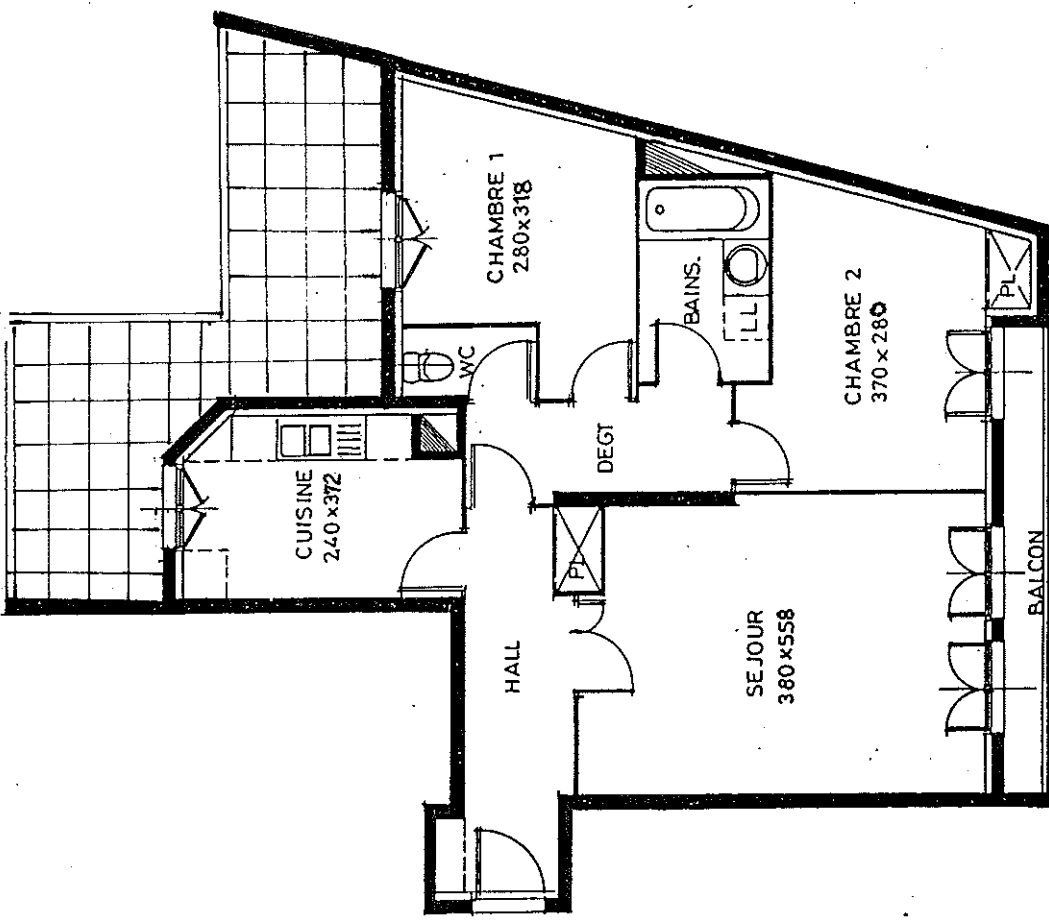

LE PATIO CHARTREUX
41 - 43 RUE DES CHARTREUX
69001 LYON

ETAGE 1 TYPE: 3Pc
N° APPART. 2

Tableau des surfaces	
HALL + PL	7,54
SEJOUR	21,03
CUISINE	8,37
CHAMBRE 1	9,90
CHAMBRE 2	11,61
CHAMBRE 3	
CHAMBRE 4	4,28
BAINS 1	
BAINS 2	1,77
W.C. 1.	
W.C. 2	
DEGAGEMENT	4,37
SURF. HABITABLE : 68,87	
BALCONS	2,64
TERRASSES	18,24
Total :	89,75

échelle 0 0,5 1 2m